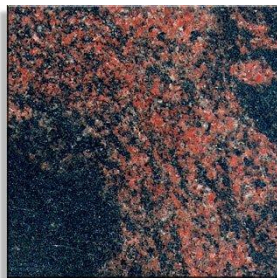

indian aurora