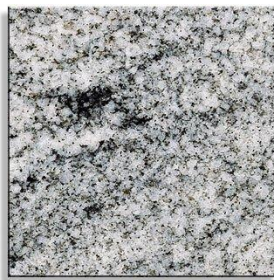

Hieronder een kleuren schema van geschikte graniet soorten voor een monument.

impala

vert 'olive

viscount white

twilight red

orion

paradiso

emerald green