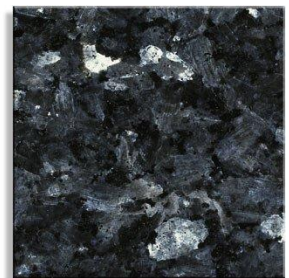

Hieronder een kleuren schema van geschikte graniet soorten voor een monument.

impala

vert 'olive

viscount white

twilight red

orion

paradiso

emerald green

dakota

himalaya

indian aurora

zwart graniet

labrador

## Standaard modellen uit voorraad leverbaar

Modellentuin

Tan brown graniet

Indian aurora

Royal impala graniet

Viscount white

Orion graniet