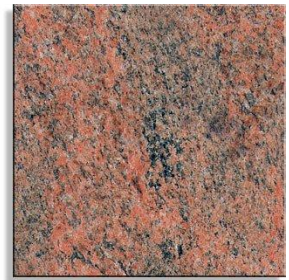

Hieronder een kleuren schema van geschikte graniet soorten voor een monument.

impala

vert 'olive

viscount white

twilight red

orion

paradiso

emerald green