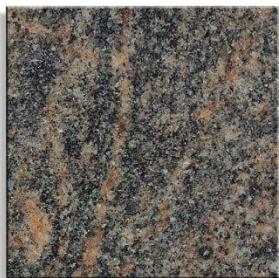

Kleurwijzer

Wij werken met marmer, graniet, kwartsiet maar ook met ruwe steen en zwerfkeien. De materialen zijn in diverse tinten en structuren beschikbaar. Natuursteen is duurzaam. Wij kunnen uw grafmonument combineren met brons, glas en andere duurzame materialen.

De meeste grafmonumenten worden van graniet gemaakt. Reden hiervoor is dat graniet zuurbestendig, vorstbestendig en niet onderhevig aan weersinvloeden. Bovendien blijft graniet, zeker in gepolijste uitvoering, onbeperkt mooi en schoon en is dus onderhoudsarm.

Hieronder een kleuren schema van geschikte graniet soorten voor een monument.

himalaya