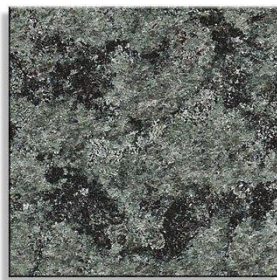

vert 'olive