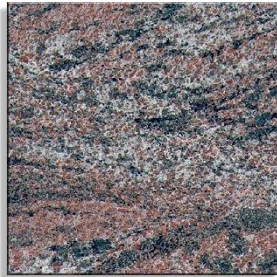

Hieronder een kleuren schema van geschikte graniet soorten voor een monument.

impala

vert 'olive

viscount white

twilight red

orion

paradiso

emerald green