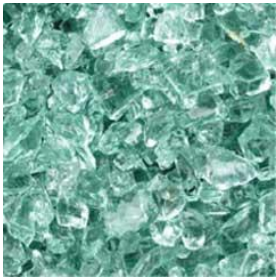

Showroom

Grind, schelpen of glas grafbedekking.

Glas split

Schelpen

Artic Green

Ardenner Geel